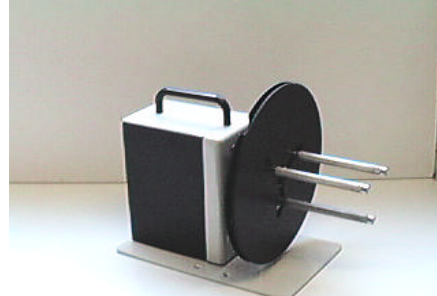

Réenrouleur Economique

MC-10 Standard

MC-11 Ajustable

Le MC-10 de chez MADSoft est un Réenrouleur économique capable de réenrouler tous types d'étiquettes jusqu'à 115 mm de largeur à une vitesse de 150 mm par seconde sur un diamètre maxi de 203 mm sur un mandrin de 76mm. Quant au MC-11 disposant des mêmes fonctionnalités, ce dernier offre un axe de réenroulement variable de 25mm à 102 MM.

Le MC-10 utilise un brevet unique **Constant Adjustable Torque™** ("CAT"). Un moteur spécifique, spécialement conçu pour le MC-10, lui offre un mode de fonctionnement bi-directionnel (réenrouleur ou dérouleur). Pas de bras de tension, pas de courroie ni embrayage. Juste un moteur surpuissant qui assure un couple de réenroulage constant. Le résultat est d'une performance inégalée, particulièrement facile à mettre en œuvre. Un bouton de réglage de couple permet de choisir la force de réenroulage souhaitée, le MC-10 s'adapte automatiquement à la vitesse de sortie des étiquettes jusqu'à 150 mm/s.

En standard le réenrouleur MC-10 est livré avec une flasque pour conserver, lors du réenroulement, des étiquettes parfaitement alignées. Un guide papier externe remplaçant une deuxième flasque est disponible en option (Référence APG).

La conception de notre MC-10 entièrement métallique et industrielle lui permet de trouver sa place dans tous les environnements. Ses pieds antidérapants empêchent tout mouvement de l'unité pendant son fonctionnement, sa base métallique de forte épaisseur autorise une fixation rigide pour l'intégrer dans des robots ou automates. Le MC-10 est ses options bénéficient d'une garantie de 3 ans.